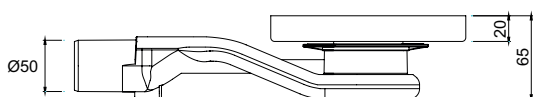

Siphon douche à l'italienne

Dn 50

67 x 67 mm

Inofixe

**Siphon triangulaire
grille ajourée**

Applications

Douches individuelles pour le particulier pour **implantation en angle**.

Siphon inox gamme Inofixe d'angle, grille ajourée brossée (carrée 67X67mm), siphon de sortie Ø50mm orientable à 360°. Garde d'eau de 30 mm.

Dn	Garde d'eau (en mm)	Référence	Dimensions			Poids (kg)	Débit d'évacuation*	En stock	Grille	Caractéristiques de l'usage de la grille
			A	B	C					
50	30	SXA05020K	215	215	304	0,984	0,5	●		Carrés 6x6 mm, finition brossée, 3kN

Les dimensions sont en mm, les poids en kg. ● : référence disponible, ○ : référence sur demande