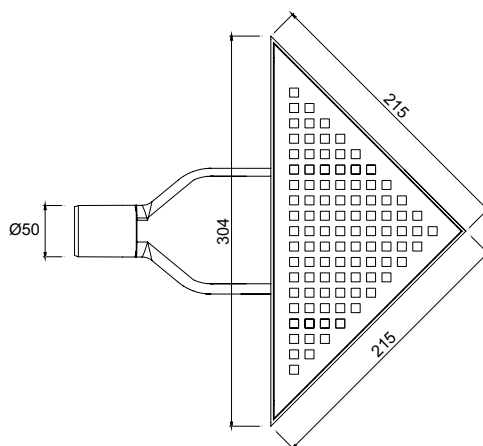

Siphon douche à l'italienne

Dn 50

67 x 67 mm

Inofixe

**Siphon triangulaire
grille ajourée**

Applications

Douches individuelles pour le particulier pour **implantation en angle**.

Siphon inox gamme Inofixe d'angle, grille ajourée brossée (carrée 67X67mm), siphon de sortie Ø50mm orientable à 360°. Garde d'eau de 30 mm.

Dn	Garde d'eau (en mm)	Référence	Dimensions			Poids (kg)	Débit d'évacuation*	En stock	Grille	Caractéristiques de l'usage de la grille
			A	B	C					
50	30	SXA05020K	215	215	304	0,984	0,5	●		Carrés 6x6 mm, finition brossée, 3kN

Les dimensions sont en mm, les poids en kg. ● : référence disponible, ○ : référence sur demande